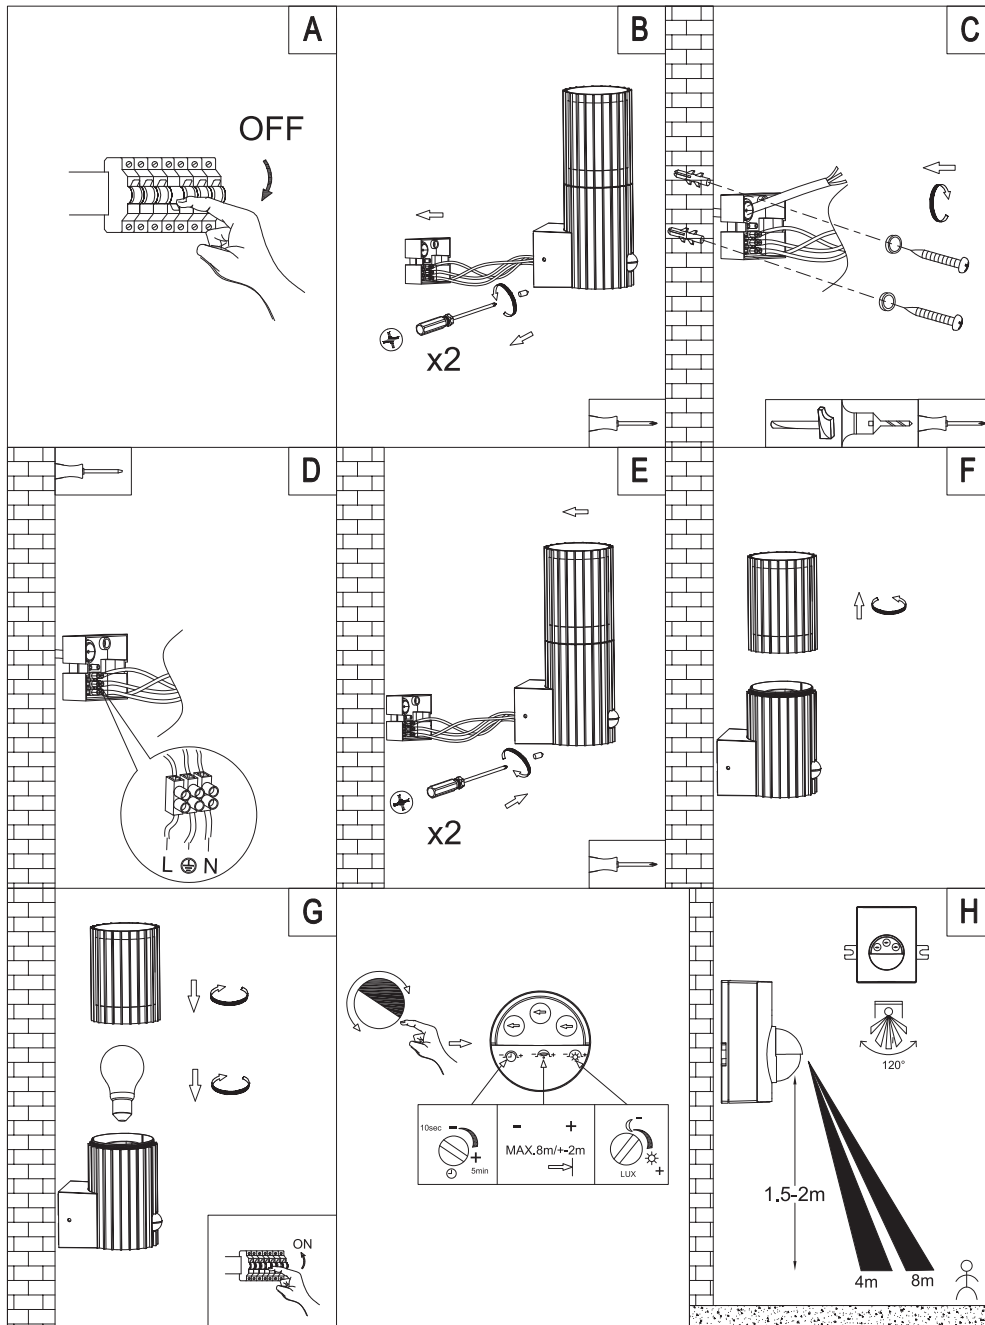

(SR) UPOZORENJE!

Prije početka montaže, pažljivo pročitajte sigurnosne upute!

(UK) ПОПЕРЕДЖЕННЯ!

Перед розбиранням, будь ласка, уважно прочитайте інструкції з техніки безпеки!

230V~50Hz, 1xE27 max.25W

trio-lighting.com/
269469142